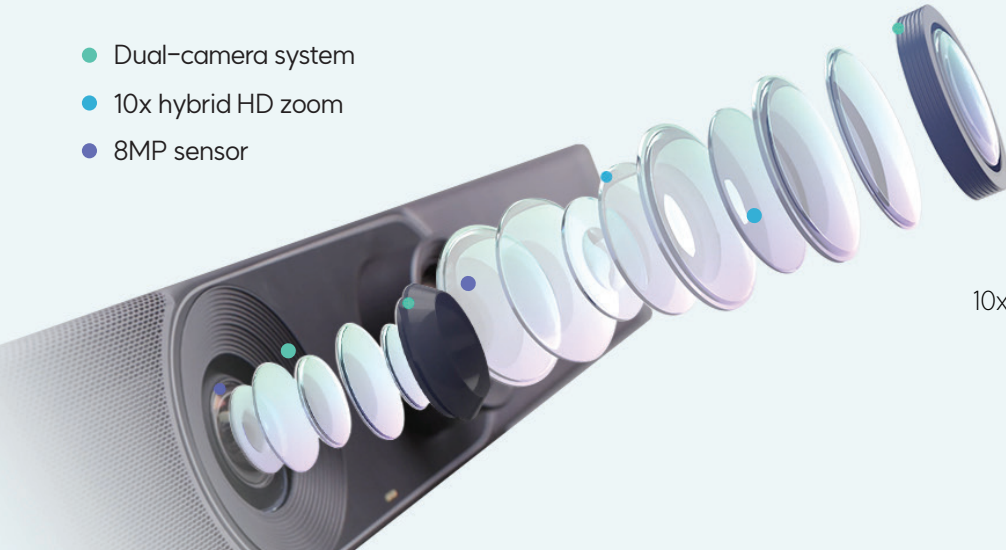

Qualcomm
SD845 chipset

Dual Camera
Design

Super Wide
FoV

Electric Privacy
Shutter

Dual
Screen

Auto
Framing

Speaker
Tracking

All in One
Design

기본 탑재 화상회의 어플리케이션

BYOD

Teams

Zoom

RingCentral

BlueJeans

Device Mode
(VCH51)

- Dual-camera system
- 10x hybrid HD zoom
- 8MP sensor

Ideal collaboration of PTZ & wide-angle cameras!

A30 Camera

10x 하이브리드 줌 PTZ 카메라와 120° 광각 카메라가 상호 조합되어 인텔리전트한 영상을 제공합니다.

AI-POWERD VIEW

Auto Framing

오토프레밍은 참석자 수와 위치를 자동으로 인식하여 가장 적절한 시야로 조정합니다.

Speaker Tracking