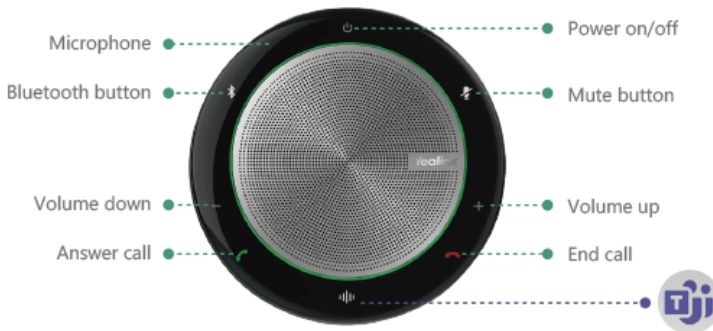

예링크 CP900

- High quality sound
- Intelligent connectivity
- Portable design
- Good for 1-2 People

화상회의 또는 개인을 위한 이상적인 오디오 품질

예링크 CP900은 허들룸 화상회의 또는 개인 이동형으로 사용할 수 있는 고품질 스피커폰입니다. 내장된 6개의 빔 포밍 마이크는 360도 모든 방향에서 소리를 포착하고, 프리미엄급 Full Duplex 기술로 몰입형 사운드와 자연스런 대화를 제공합니다.

CP900은 USB 케이블, 블루투스 또는 BT 동글을 이용하여 PC, 태블릿, 스마트폰에 연결할 수 있습니다. 그리고 두 가지 기기를 동시에 연결하는 것도 가능합니다. 제품이 가볍고 디자인이 컴팩트하여 지퍼백에 넣어 휴대하기 편리합니다.

제품사양

일반사양

- 크기: (Ø) 132.5 x (h) 35.5mm
- 무게: 320g
- 8 touch buttons
- 연결: USB 2.0 PNP & Bluetooth
- USB cable 길이: 0.9 meter
- Built-in Bluetooth 4.2
- Wireless range: 30M
- 전원: USB/Lithium Polymer Battery

Battery

- Capacity: 2450mAh
- Charging time/power: 3 hours (5V/1A)
- Max charge current: 1.7A
- Talk time: 12 시간
- 대기 : 30분 후 절전모드로 전환. /대기시간: 400일

Microphone

- Type: 6 MEMS microphones array
- Sensitivity: -42dB re. 1V/Pa
- Signal to Noise Ratio (SNR): +59 dB
- Frequency range - Conference mode:
- USB mode & Bluetooth mode 115 Hz to 7 KHz

Audio

- Optima HD voice
- Full-duplex technology
- Noise suppression (NS)
- Digital Signal Processing (DSP)
- Acoustic echo cancellation (AEC)

Package 구성

- CP900 Speakerphone
- Zipper Bag
- BT50 (optional)
- Quick Start Guide