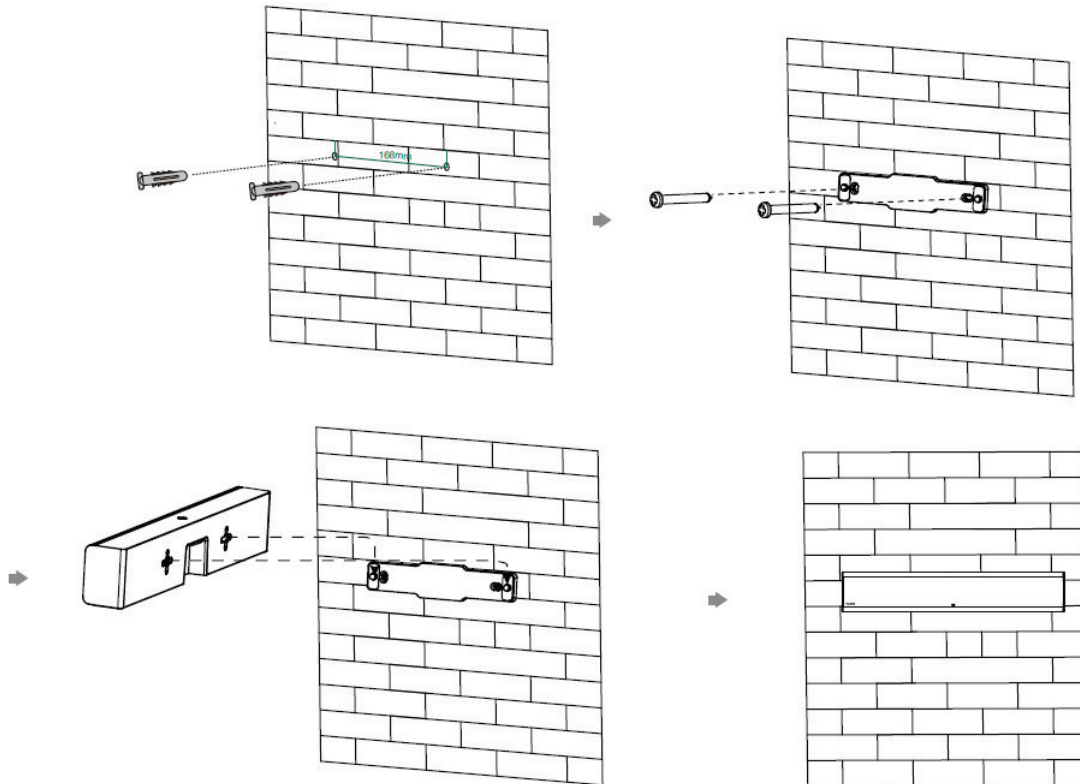

Yealink MSpeaker-II

Video Conferencing Soundbar
for Large Rooms

Crystal and Vivid Audio

화상회의 사운드바

화상회의를 위해 설계된 MSpeaker-II는 2개의 내장 스피커를 통해 최대 RMS 10W 사운드를 출력하여 대형 회의실을 커버할 수 있습니다.

Easy Deployment

PoE & Aux 연결

스타 캐스케이드 방식으로 PoE 허브와 연결하여 최대 4대까지 확장 구성이 가능하며, Yealink UVC 카메라와의 직접 연결도 가능합니다. 또한 3.5mm Aux 입력 단자로 범용 오디오 제품 연결도 지원합니다.

Installation

- Mount Horizontally on the Wall

- Mount Vertically on the Wall

- Stick to the Table

MSpeaker-II 사양표

Audio Output

- Stereo speakers
- Frequency respond: 100Hz-20KHz
- S/N: ≥ 70 dB
- RMS: 10W

Audio Input

- 1 x VCH (RJ45), supports PoE (802.3af)
- 1 x 3.5mm Line-in

Other Interfaces

- Built-in Bluetooth (for future use)
- Power Input:
 - DC 48V/0.7A
 - PSE 54V $\overline{\text{---}}$ 0.56A or PoE 48V $\overline{\text{---}}$ 0.27A

Physical Features

- Dimension (W.D.H): 500 mm x 60 mm x 86 mm
- Operating humidity: 5 - 90%
- Operating temperature: 0 - 40°C

Package Content

- MSpeaker-II
- Power Adapter
- 3 m audio cable (3.5 mm)
- Wall Mount Bracket
- Quick Start Guide