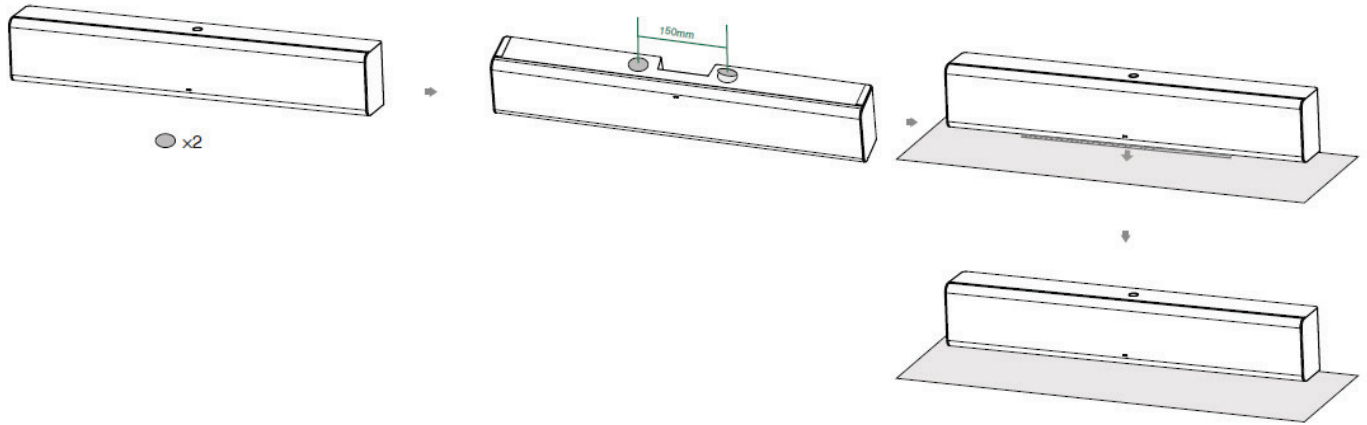

스타 캐스케이드 방식으로 PoE 허브와 연결하여 최대 4대까지 확장 구성이 가능하며, Yealink UVC 카메라와의 직접 연결도 가능합니다. 또한 3.5mm Aux 입력 단자로 범용 오디오 제품 연결도 지원합니다.

Installation

- Mount Horizontally on the Wall

- Mount Vertically on the Wall

- Stick to the Table

Physical Features

- Dimension (W.D.H): 500 mm x 60 mm x 86 mm
- Operating humidity: 5 - 90%
- Operating temperature: 0 - 40°C

Package Content

- MSpeaker-II
- Power Adapter
- 3 m audio cable (3.5 mm)
- Wall Mount Bracket
- Quick Start Guide