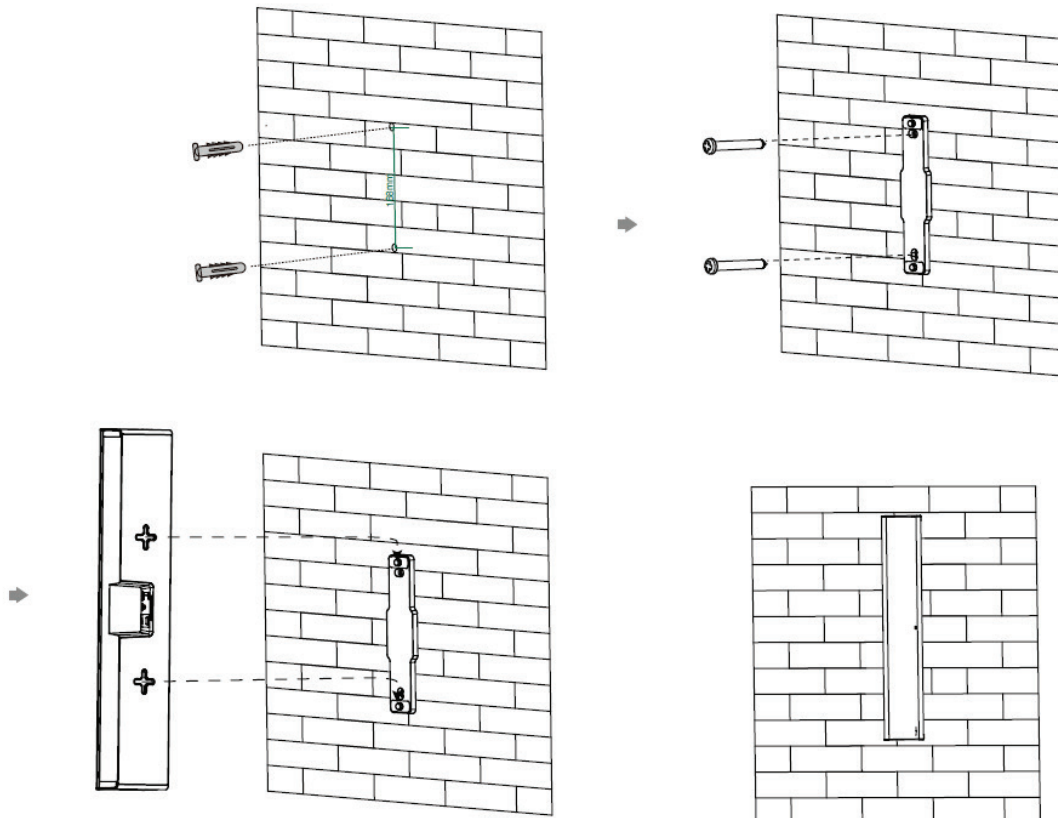

Yealink MSpeaker-II

Video Conferencing Soundbar
for Large Rooms

Crystal and Vivid Audio

화상회의 사운드바

화상회의를 위해 설계된 MSpeaker-II는 2개의 내장 스피커를 통해 최대 RMS 10W 사운드를 출력하여 대형 회의실을 커버할 수 있습니다.

Easy Deployment

PoE & Aux 연결

스타 캐스케이드 방식으로 PoE 허브와 연결하여 최대 4대까지 확장 구성이 가능하며, Yealink UVC 카메라와의 직접 연결도 가능합니다. 또한 3.5mm Aux 입력 단자로 범용 오디오 제품 연결도 지원합니다.

Installation

- Mount Horizontally on the Wall

- Mount Vertically on the Wall

- Stick to the Table

Physical Features

- Dimension (W.D.H): 500 mm x 60 mm x 86 mm
- Operating humidity: 5 - 90%
- Operating temperature: 0 - 40°C

Package Content

- MSpeaker-II
- Power Adapter
- 3 m audio cable (3.5 mm)
- Wall Mount Bracket
- Quick Start Guide