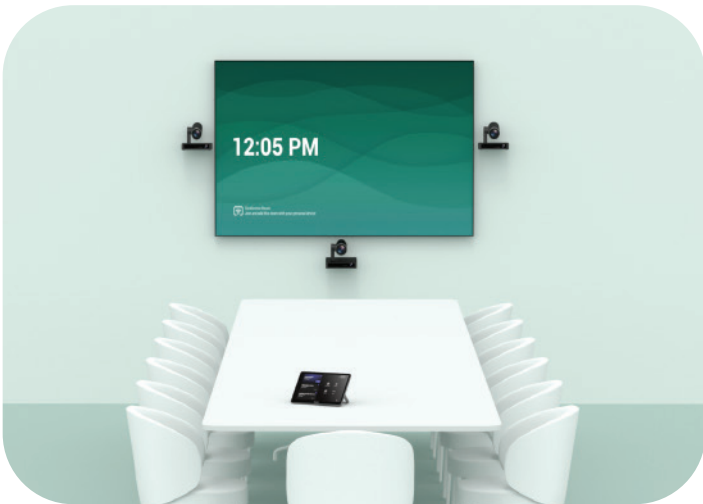

| 가장 안정적이고 이상적인 인티그레이션

Yealink Teams/Zoom MTR 및 RoomPanel과 함께 구성하여 회의공간을 더욱 스마트하게 업그레이드 하세요.

| IoT 터미널 통합

Occupancy Sensing

Yealink Workspace Management Platform을 통해 RoomPanel과 페어링하여 자동 객실 해제/예약

Lighting Sensing

연결된 조명 컨트롤러를 통한 주변 조명 상태 감지에 따라 자동 조명 스위치 ON/OFF

Temperature sensing

쾌적한 회의공간을 위해 에어컨을 제어하고 자동 온도 조절