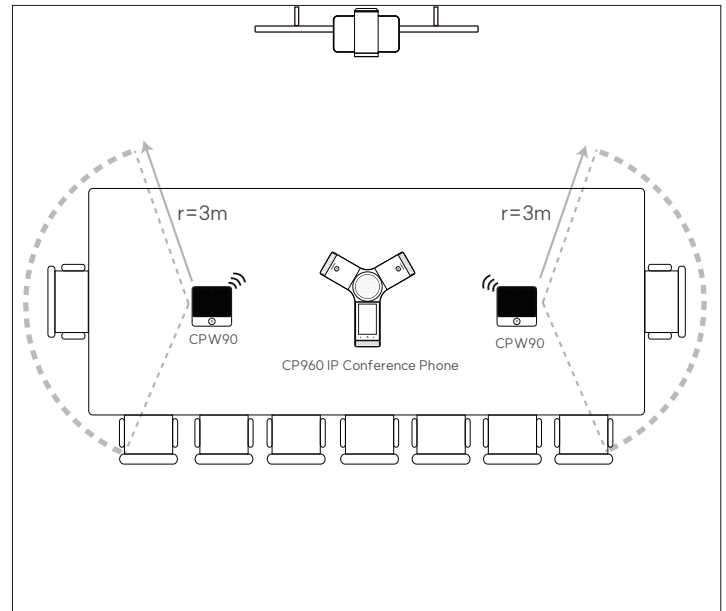

무선 화상회의 마이크 CPW90으로 깔끔한 테이블탑과 유연한 사용을 누리보세요!

Key Features and Benefits

- Optima HD 음성
- 3m, 360° 음성 픽업 범위
- 에코캔슬링
- 풀 듀플렉스 테크놀로지
- 음소거 터치 패드

Yealink 기기와의 호환

- UVC40과의 페어링 (DD10 동글 필요)

- CP960과의 페어링 (DD10 동글 불필요)

CPW90 사양표

Features

- Optima HD voice
- Full duplex technology
- Muting the microphone with touchpad
- 10-foot (3-meter) 360° voice pickup
- Distance between CP960 and CPW90: 20 meters
- 800mAh battery capacity
- 19-hour talking time
- 11-day standby time

Physical features

- Dimension (W*D*H):
Microphone: 85.98mm*85.98mm*16.35mm
Charge Cradle: 190mm*86mm*25.5mm
- Operating humidity: 10~90%
- Storage temperature: 0~40°C (+32~104°F)

DECT

- Frequency bands:
1880 - 1900 MHz (Europe),
1920 - 1930 MHz (US)
- DECT Standards: CAT-iq2.0

Package content

- 2 x CP Wireless Expansion Microphone
- Charger Cradle
- 0.3m Micro USB Cable
- Quick Start Guide

Package features

- Qty/CTN: 20 PCS
- N.W/CTN: 12.2 kg
- G.W/CTN: 12.8 kg
- Giftbox size: 242mm*102mm*46mm
- Carton Meas: 500mm*220mm*256mm