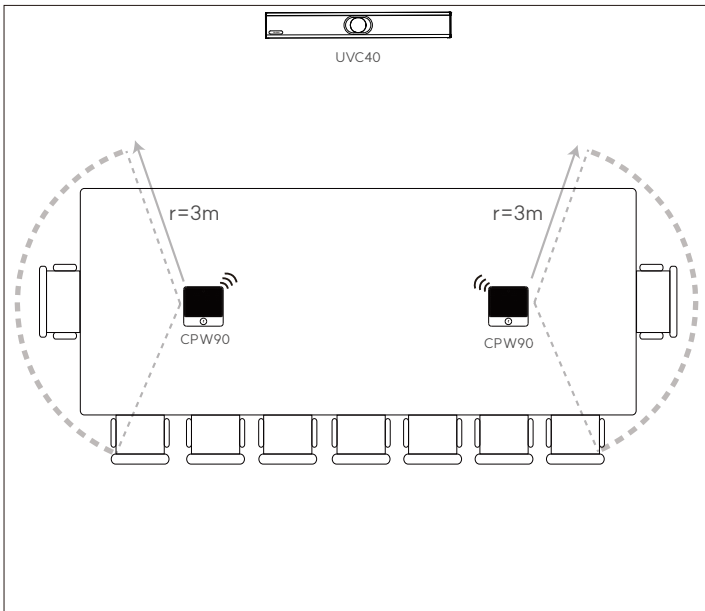

무선 화상회의 마이크 CPW90으로 깔끔한 테이블탑과 유연한 사용을 누리보세요!

Key Features and Benefits

- Optima HD 음성
- 3m, 360° 음성 픽업 범위
- 에코캔슬링
- 풀 듀플렉스 테크놀로지
- 음소거 터치 패드

Yealink 기기와의 호환

- UVC40과의 페어링 (DD10 동글 필요)

- CP960과의 페어링 (DD10 동글 불필요)

CPW90 사양표

Features

- Optima HD voice
- Full duplex technology
- Muting the microphone with touchpad
- 10-foot (3-meter) 360° voice pickup
- Distance between CP960 and CPW90: 20 meters
- 800mAh battery capacity
- 19-hour talking time
- 11-day standby time

Physical features

- Dimension (W*D*H):
Microphone: 85.98mm*85.98mm*16.35mm
Charge Cradle: 190mm*86mm*25.5mm
- Operating humidity: 10~90%
- Storage temperature: 0~40°C (+32~104°F)

DECT

- Frequency bands:
1880 - 1900 MHz (Europe),
1920 - 1930 MHz (US)
- DECT Standards: CAT-iq2.0

Package content

- 2 x CP Wireless Expansion Microphone
- Charger Cradle
- 0.3m Micro USB Cable
- Quick Start Guide

Package features

- Qty/CTN: 20 PCS
- N.W/CTN: 12.2 kg
- G.W/CTN: 12.8 kg
- Giftbox size: 242mm*102mm*46mm
- Carton Meas: 500mm*220mm*256mm