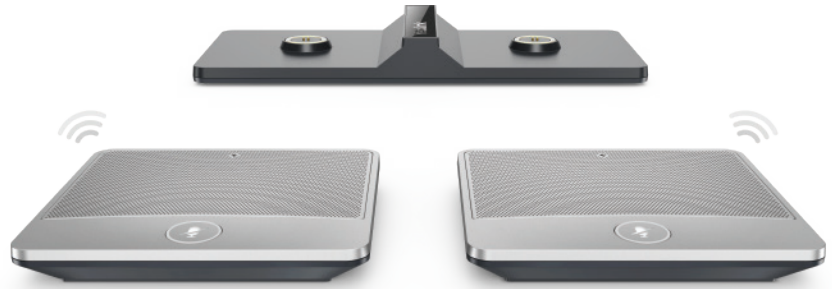

Yealink

CPW90

Wireless Microphone

Optima
HD Voice

Capacitive
Mute Touchpad

Wireless
Micpod

Place-and-Charge
Charge Cradle

Yealink CPW90은 Yealink의 다양한 호스트 디바이스와 함께 구성해 사용할 수 있는 무선 마이크로 반경 3m & 360° 음성 수음을 지원하며 최적의 HD 보이스 사운드를 구현합니다. 또한 CPW90의 터치 패드를 통해 바로 음소거/음성 조작을 할 수 있으며 함께 제공되는 충전 크래들을 통해 상시 충전 및 보관을 할 수 있습니다.

무선 화상회의 마이크 CPW90으로 깔끔한 테이블탑과 유연한 사용을 누리보세요!

Key Features and Benefits

- Optima HD 음성
- 3m, 360° 음성 픽업 범위
- 에코캔슬링
- 풀 듀플렉스 테크놀로지
- 음소거 터치 패드

Yealink 기기와의 호환

- UVC40과의 페어링 (DD10 동글 필요)

- CP960과의 페어링 (DD10 동글 불필요)

CPW90 사양표

Features

- Optima HD voice
- Full duplex technology
- Muting the microphone with touchpad
- 10-foot (3-meter) 360° voice pickup
- Distance between CP960 and CPW90: 20 meters
- 800mAh battery capacity
- 19-hour talking time
- 11-day standby time

Physical features

- Dimension (W*D*H):
Microphone: 85.98mm*85.98mm*16.35mm
Charge Cradle: 190mm*86mm*25.5mm
- Operating humidity: 10~90%
- Storage temperature: 0~40°C (+32~104°F)

DECT

- Frequency bands:
1880 - 1900 MHz (Europe),
1920 - 1930 MHz (US)
- DECT Standards: CAT-iq2.0