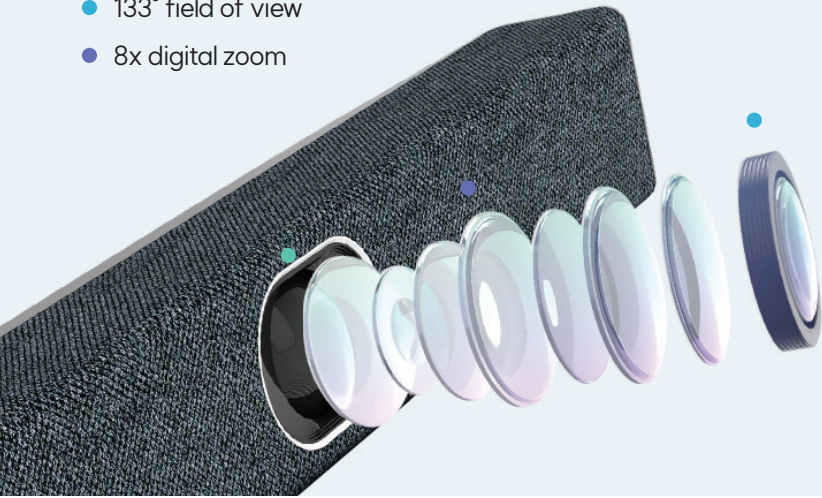

기본 탑재 화상회의 어플리케이션

BYOD

Teams

Zoom

RingCentral

BlueJeans

Device Mode  
(VCH51)

- 20 Mega Pixel sensor
- 133° field of view
- 8x digital zoom

## A20 Camera

20MP 렌즈와 133°의 넓은 시야각으로 좁은 공간에서도 전체 공간을 선명하게 전달할 수 있습니다.